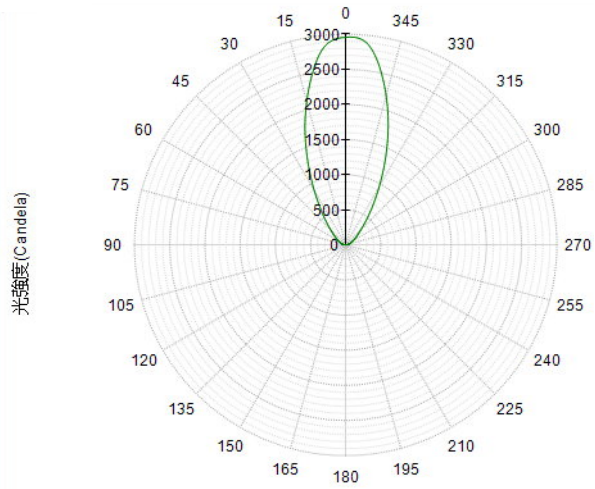

Outline / Dimension

GL-CFD06DA-35

GL-CFD06DA-35C

with frosted reinforced glass
(optional)

Luminous Intensity Distribution Diagram

GL-CFD06DA-35-WW-40D / CCT : 3000K

Height	E Avg.	E Max.	Diameter
1.0M	6079 Lx	8865 Lx	69 cm
2.0M	1313 Lx	1814 Lx	139 cm
3.0M	556 Lx	751 Lx	209 cm
4.0M	304 Lx	408 Lx	279 cm
5.0M	192 Lx	255 Lx	349 cm

Luminous Intensity Distribution Diagram

GL-CFD06DA-35-NW-40D / CCT : 4000K

Height	E Avg.	E Max.	Diameter
1.0M	6645 Lx	9750 Lx	70 cm
2.0M	1435 Lx	1990 Lx	141 cm
3.0M	607 Lx	825 Lx	212 cm
4.0M	333 Lx	448 Lx	283 cm
5.0M	209 Lx	279 Lx	354 cm

Luminous Intensity Distribution Diagram

GL-CFD06DA-35-CW-40D / CCT : 5000K

Height	E Avg.	E Max.	Diameter
1.0M	6491 Lx	9780 Lx	72 cm
2.0M	1403 Lx	1982 Lx	145 cm
3.0M	593 Lx	819 Lx	218 cm
4.0M	325 Lx	445 Lx	291 cm
5.0M	204 Lx	277 Lx	363 cm

Luminous Intensity Distribution Diagram (frosted glass)

GL-CFD06DA-35C-WW-40D / CCT : 3000K

Height	E Avg.	E Max.	Diameter
1.0M	2998 Lx	4594Lx	85 cm
2.0M	621 Lx	895 Lx	170 cm
3.0M	261 Lx	365 Lx	255 cm
4.0M	143 Lx	199 Lx	340 cm
5.0M	90 Lx	123 Lx	424 cm