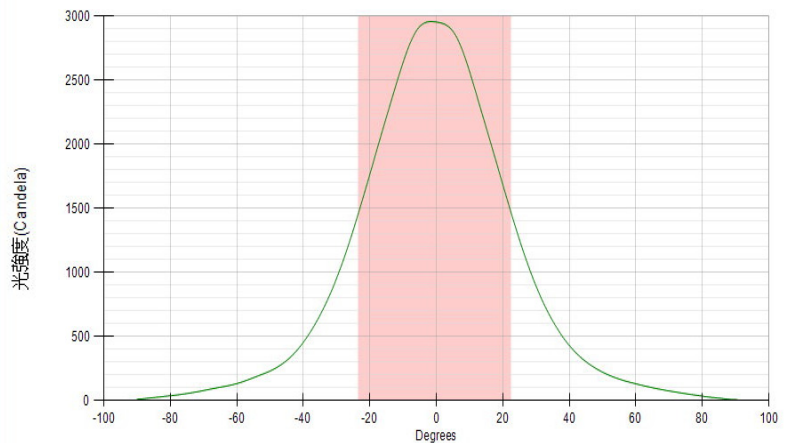

Luminous Intensity Distribution Diagram

GL-CFD06DA-35-NW-40D / CCT : 4000K

Height	E Avg.	E Max.	Diameter
1.0M	6645 Lx	9750 Lx	70 cm
2.0M	1435 Lx	1990 Lx	141 cm
3.0M	607 Lx	825 Lx	212 cm
4.0M	333 Lx	448 Lx	283 cm
5.0M	209 Lx	279 Lx	354 cm

Luminous Intensity Distribution Diagram

GL-CFD06DA-35-CW-40D / CCT : 5000K

Height	E Avg.	E Max.	Diameter
1.0M	6491 Lx	9780 Lx	72 cm
2.0M	1403 Lx	1982 Lx	145 cm
3.0M	593 Lx	819 Lx	218 cm
4.0M	325 Lx	445 Lx	291 cm
5.0M	204 Lx	277 Lx	363 cm

Luminous Intensity Distribution Diagram (frosted glass)

GL-CFD06DA-35C-WW-40D / CCT : 3000K

Height	E Avg.	E Max.	Diameter
1.0M	2998 Lx	4594Lx	85 cm
2.0M	621 Lx	895 Lx	170 cm
3.0M	261 Lx	365 Lx	255 cm
4.0M	143 Lx	199 Lx	340 cm
5.0M	90 Lx	123 Lx	424 cm