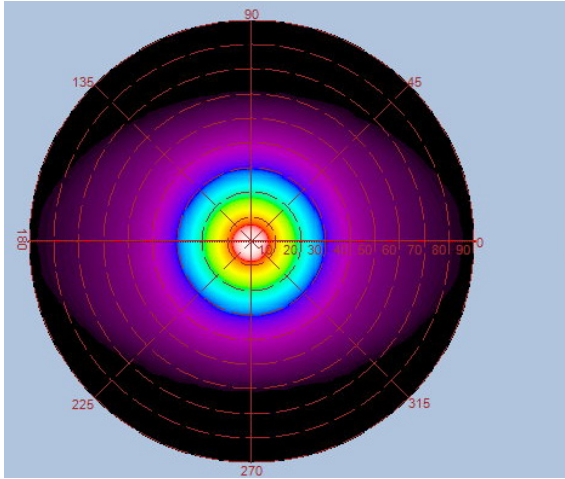

Luminous Intensity Distribution Diagram

GL-CFD06DA-35-NW-40D / CCT : 4000K

Height	E Avg.	E Max.	Diameter
1.0M	6645 Lx	9750 Lx	70 cm
2.0M	1435 Lx	1990 Lx	141 cm
3.0M	607 Lx	825 Lx	212 cm
4.0M	333 Lx	448 Lx	283 cm
5.0M	209 Lx	279 Lx	354 cm

Luminous Intensity Distribution Diagram

GL-CFD06DA-35-CW-40D / CCT : 5000K

Height	E Avg.	E Max.	Diameter
1.0M	6491 Lx	9780 Lx	72 cm
2.0M	1403 Lx	1982 Lx	145 cm
3.0M	593 Lx	819 Lx	218 cm
4.0M	325 Lx	445 Lx	291 cm
5.0M	204 Lx	277 Lx	363 cm

Luminous Intensity Distribution Diagram (frosted glass)

GL-CFD06DA-35C-WW-40D / CCT : 3000K

Height	E Avg.	E Max.	Diameter
1.0M	2998 Lx	4594Lx	85 cm
2.0M	621 Lx	895 Lx	170 cm
3.0M	261 Lx	365 Lx	255 cm
4.0M	143 Lx	199 Lx	340 cm
5.0M	90 Lx	123 Lx	424 cm

Luminous Intensity Distribution Diagram (frosted glass)

GL-CFD06DA-35C-NW-40D / CCT : 4000K

Height	E Avg.	E Max.	Diameter
1.0M	3247 Lx	5060 Lx	85 cm
2.0M	677 Lx	980 Lx	170 cm
3.0M	283 Lx	401 Lx	255 cm
4.0M	155 Lx	215 Lx	340 cm
5.0M	98 Lx	135 Lx	424 cm