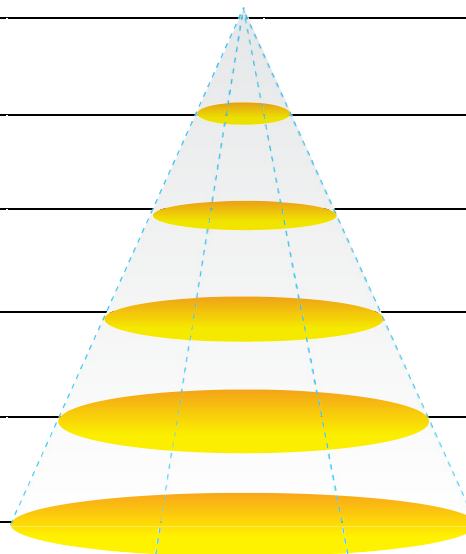

Luminous Intensity Distribution Diagram

GL-CFD06DA-35-NW-40D / CCT : 4000K

Height	E Avg.	E Max.	Diameter
1.0M	6645 Lx	9750 Lx	70 cm
2.0M	1435 Lx	1990 Lx	141 cm
3.0M	607 Lx	825 Lx	212 cm
4.0M	333 Lx	448 Lx	283 cm
5.0M	209 Lx	279 Lx	354 cm

Luminous Intensity Distribution Diagram

GL-CFD06DA-35-CW-40D / CCT : 5000K

Height	E Avg.	E Max.	Diameter
1.0M	6491 Lx	9780 Lx	72 cm
2.0M	1403 Lx	1982 Lx	145 cm
3.0M	593 Lx	819 Lx	218 cm
4.0M	325 Lx	445 Lx	291 cm
5.0M	204 Lx	277 Lx	363 cm

Luminous Intensity Distribution Diagram (frosted glass)

GL-CFD06DA-35C-WW-40D / CCT : 3000K

Height	E Avg.	E Max.	Diameter
1.0M	2998 Lx	4594Lx	85 cm
2.0M	621 Lx	895 Lx	170 cm
3.0M	261 Lx	365 Lx	255 cm
4.0M	143 Lx	199 Lx	340 cm
5.0M	90 Lx	123 Lx	424 cm

Luminous Intensity Distribution Diagram (frosted glass)

GL-CFD06DA-35C-NW-40D / CCT : 4000K

Height	E Avg.	E Max.	Diameter
1.0M	3247 Lx	5060 Lx	85 cm
2.0M	677 Lx	980 Lx	170 cm
3.0M	283 Lx	401 Lx	255 cm
4.0M	155 Lx	215 Lx	340 cm
5.0M	98 Lx	135 Lx	424 cm