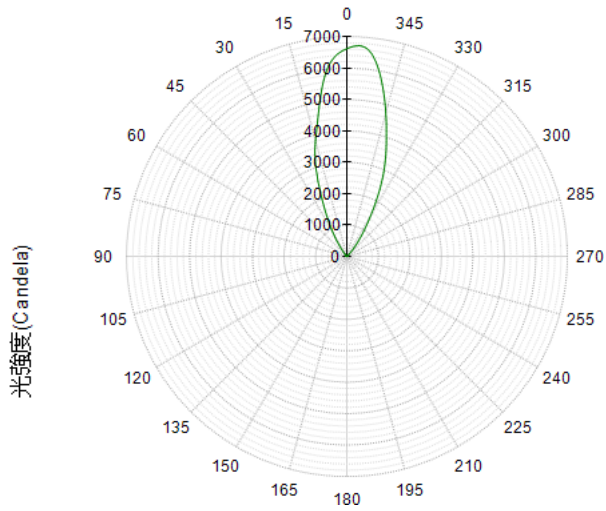

Outline / Dimension

GL-CFD06DA-35

GL-CFD06DA-35C

with frosted reinforced glass
(optional)

Luminous Intensity Distribution Diagram

GL-CFD06DA-35-WW-40D / CCT : 3000K

Height	E Avg.	E Max.	Diameter
1.0M	6079 Lx	8865 Lx	69 cm
2.0M	1313 Lx	1814 Lx	139 cm
3.0M	556 Lx	751 Lx	209 cm
4.0M	304 Lx	408 Lx	279 cm
5.0M	192 Lx	255 Lx	349 cm

Luminous Intensity Distribution Diagram

GL-CFD06DA-35-NW-40D / CCT : 4000K

Height	E Avg.	E Max.	Diameter
1.0M	6645 Lx	9750 Lx	70 cm
2.0M	1435 Lx	1990 Lx	141 cm
3.0M	607 Lx	825 Lx	212 cm
4.0M	333 Lx	448 Lx	283 cm
5.0M	209 Lx	279 Lx	354 cm

Luminous Intensity Distribution Diagram

GL-CFD06DA-35-CW-40D / CCT : 5000K

Height	E Avg.	E Max.	Diameter
1.0M	6491 Lx	9780 Lx	72 cm
2.0M	1403 Lx	1982 Lx	145 cm
3.0M	593 Lx	819 Lx	218 cm
4.0M	325 Lx	445 Lx	291 cm
5.0M	204 Lx	277 Lx	363 cm

Luminous Intensity Distribution Diagram (frosted glass)

GL-CFD06DA-35C-WW-40D / CCT : 3000K

Height	E Avg.	E Max.	Diameter
1.0M	2998 Lx	4594Lx	85 cm
2.0M	621 Lx	895 Lx	170 cm
3.0M	261 Lx	365 Lx	255 cm
4.0M	143 Lx	199 Lx	340 cm
5.0M	90 Lx	123 Lx	424 cm