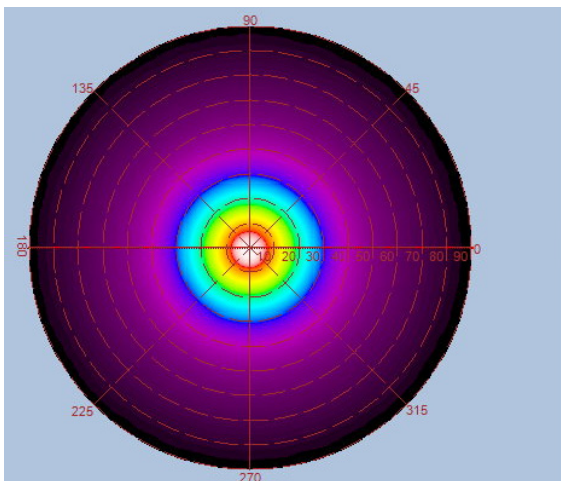

Luminous Intensity Distribution Diagram

GL-CFD06DA-35-CW-40D / CCT : 5000K

Height	E Avg.	E Max.	Diameter
1.0M	6491 Lx	9780 Lx	72 cm
2.0M	1403 Lx	1982 Lx	145 cm
3.0M	593 Lx	819 Lx	218 cm
4.0M	325 Lx	445 Lx	291 cm
5.0M	204 Lx	277 Lx	363 cm

Luminous Intensity Distribution Diagram (frosted glass)

GL-CFD06DA-35C-WW-40D / CCT : 3000K

Height	E Avg.	E Max.	Diameter
1.0M	2998 Lx	4594Lx	85 cm
2.0M	621 Lx	895 Lx	170 cm
3.0M	261 Lx	365 Lx	255 cm
4.0M	143 Lx	199 Lx	340 cm
5.0M	90 Lx	123 Lx	424 cm

Luminous Intensity Distribution Diagram (frosted glass)

GL-CFD06DA-35C-NW-40D / CCT : 4000K

Height	E Avg.	E Max.	Diameter
1.0M	3247 Lx	5060 Lx	85 cm
2.0M	677 Lx	980 Lx	170 cm
3.0M	283 Lx	401 Lx	255 cm
4.0M	155 Lx	215 Lx	340 cm
5.0M	98 Lx	135 Lx	424 cm

Luminous Intensity Distribution Diagram (frosted glass)

GL-CFD06DA-35C-CW-40D / CCT : 5000K

Height	E Avg.	E Max.	Diameter
1.0M	3232 Lx	4970 Lx	85 cm
2.0M	669 Lx	958 Lx	170 cm
3.0M	281 Lx	396 Lx	255 cm
4.0M	153 Lx	213 Lx	340 cm
5.0M	97 Lx	133 Lx	424 cm