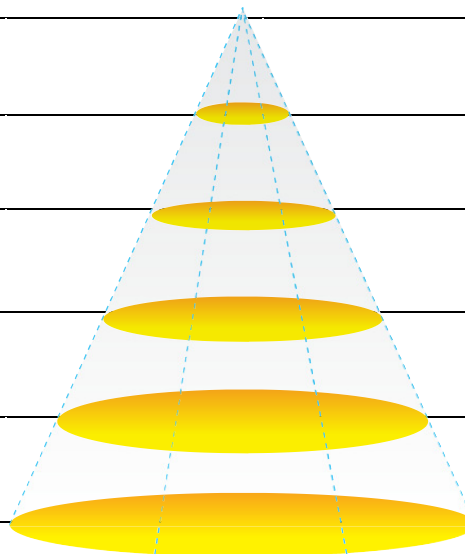

Outline / Dimension

GL-CFD06DA-35

GL-CFD06DA-35C

with frosted reinforced glass
(optional)

Luminous Intensity Distribution Diagram

GL-CFD06DA-35-WW-40D / CCT : 3000K

Height	E Avg.	E Max.	Diameter
1.0M	6079 Lx	8865 Lx	69 cm
2.0M	1313 Lx	1814 Lx	139 cm
3.0M	556 Lx	751 Lx	209 cm
4.0M	304 Lx	408 Lx	279 cm
5.0M	192 Lx	255 Lx	349 cm

Luminous Intensity Distribution Diagram

GL-CFD06DA-35-NW-40D / CCT : 4000K

Height	E Avg.	E Max.	Diameter
1.0M	6645 Lx	9750 Lx	70 cm
2.0M	1435 Lx	1990 Lx	141 cm
3.0M	607 Lx	825 Lx	212 cm
4.0M	333 Lx	448 Lx	283 cm
5.0M	209 Lx	279 Lx	354 cm

Luminous Intensity Distribution Diagram

GL-CFD06DA-35-CW-40D / CCT : 5000K

Height	E Avg.	E Max.	Diameter
1.0M	6491 Lx	9780 Lx	72 cm
2.0M	1403 Lx	1982 Lx	145 cm
3.0M	593 Lx	819 Lx	218 cm
4.0M	325 Lx	445 Lx	291 cm
5.0M	204 Lx	277 Lx	363 cm

Luminous Intensity Distribution Diagram (frosted glass)

GL-CFD06DA-35C-WW-40D / CCT : 3000K

Height	E Avg.	E Max.	Diameter
1.0M	2998 Lx	4594Lx	85 cm
2.0M	621 Lx	895 Lx	170 cm
3.0M	261 Lx	365 Lx	255 cm
4.0M	143 Lx	199 Lx	340 cm
5.0M	90 Lx	123 Lx	424 cm