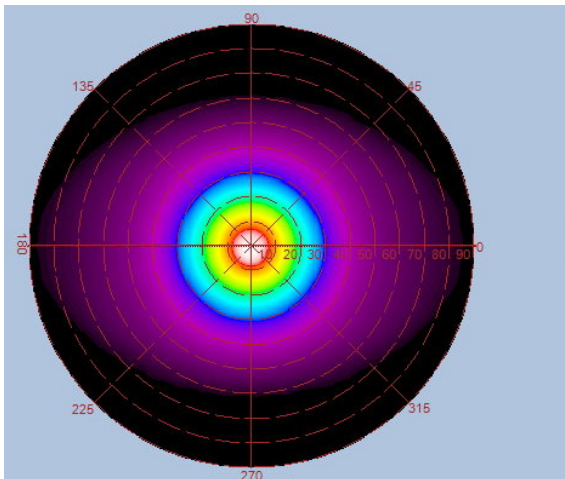

Luminous Intensity Distribution Diagram

GL-CFD06DA-35-NW-40D / CCT : 4000K

Height	E Avg.	E Max.	Diameter
1.0M	6645 Lx	9750 Lx	70 cm
2.0M	1435 Lx	1990 Lx	141 cm
3.0M	607 Lx	825 Lx	212 cm
4.0M	333 Lx	448 Lx	283 cm
5.0M	209 Lx	279 Lx	354 cm

Luminous Intensity Distribution Diagram

GL-CFD06DA-35-CW-40D / CCT : 5000K

Height	E Avg.	E Max.	Diameter
1.0M	6491 Lx	9780 Lx	72 cm
2.0M	1403 Lx	1982 Lx	145 cm
3.0M	593 Lx	819 Lx	218 cm
4.0M	325 Lx	445 Lx	291 cm
5.0M	204 Lx	277 Lx	363 cm

Luminous Intensity Distribution Diagram (frosted glass)

GL-CFD06DA-35C-WW-40D / CCT : 3000K

Height	E Avg.	E Max.	Diameter
1.0M	2998 Lx	4594Lx	85 cm
2.0M	621 Lx	895 Lx	170 cm
3.0M	261 Lx	365 Lx	255 cm
4.0M	143 Lx	199 Lx	340 cm
5.0M	90 Lx	123 Lx	424 cm

Luminous Intensity Distribution Diagram (frosted glass)

GL-CFD06DA-35C-NW-40D / CCT : 4000K

Height	E Avg.	E Max.	Diameter
1.0M	3247 Lx	5060 Lx	85 cm
2.0M	677 Lx	980 Lx	170 cm
3.0M	283 Lx	401 Lx	255 cm
4.0M	155 Lx	215 Lx	340 cm
5.0M	98 Lx	135 Lx	424 cm