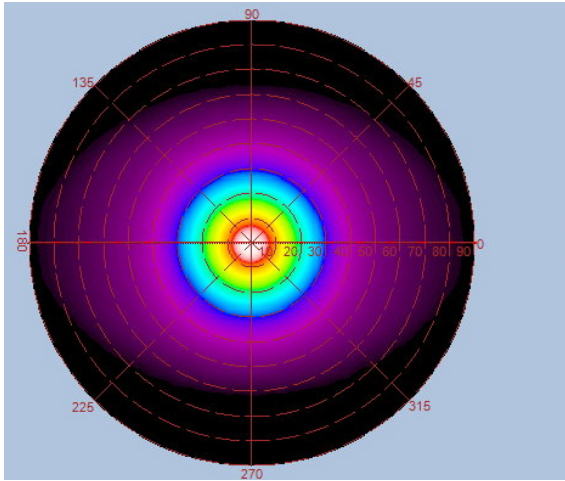

Outline / Dimension

GL-CFD06DA-35

GL-CFD06DA-35C

with frosted reinforced glass
(optional)

Luminous Intensity Distribution Diagram

GL-CFD06DA-35-WW-40D / CCT : 3000K

Height	E Avg.	E Max.	Diameter
1.0M	6079 Lx	8865 Lx	69 cm
2.0M	1313 Lx	1814 Lx	139 cm
3.0M	556 Lx	751 Lx	209 cm
4.0M	304 Lx	408 Lx	279 cm
5.0M	192 Lx	255 Lx	349 cm

Luminous Intensity Distribution Diagram

GL-CFD06DA-35-NW-40D / CCT : 4000K

Height	E Avg.	E Max.	Diameter
1.0M	6645 Lx	9750 Lx	70 cm
2.0M	1435 Lx	1990 Lx	141 cm
3.0M	607 Lx	825 Lx	212 cm
4.0M	333 Lx	448 Lx	283 cm
5.0M	209 Lx	279 Lx	354 cm

Luminous Intensity Distribution Diagram

GL-CFD06DA-35-CW-40D / CCT : 5000K

Height	E Avg.	E Max.	Diameter
1.0M	6491 Lx	9780 Lx	72 cm
2.0M	1403 Lx	1982 Lx	145 cm
3.0M	593 Lx	819 Lx	218 cm
4.0M	325 Lx	445 Lx	291 cm
5.0M	204 Lx	277 Lx	363 cm

Luminous Intensity Distribution Diagram (frosted glass)

GL-CFD06DA-35C-WW-40D / CCT : 3000K

Height	E Avg.	E Max.	Diameter
1.0M	2998 Lx	4594Lx	85 cm
2.0M	621 Lx	895 Lx	170 cm
3.0M	261 Lx	365 Lx	255 cm
4.0M	143 Lx	199 Lx	340 cm
5.0M	90 Lx	123 Lx	424 cm