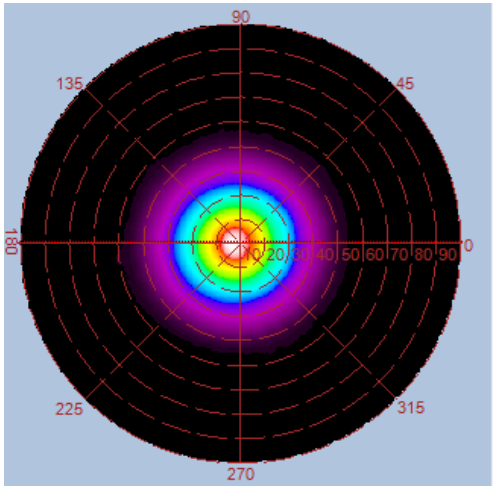

Outline / Dimension

GL-CFD06DA-35

GL-CFD06DA-35C

with frosted reinforced glass
(optional)

Luminous Intensity Distribution Diagram

GL-CFD06DA-35-WW-40D / CCT : 3000K

Height	E Avg.	E Max.	Diameter
1.0M	6079 Lx	8865 Lx	69 cm
2.0M	1313 Lx	1814 Lx	139 cm
3.0M	556 Lx	751 Lx	209 cm
4.0M	304 Lx	408 Lx	279 cm
5.0M	192 Lx	255 Lx	349 cm

Luminous Intensity Distribution Diagram

GL-CFD06DA-35-NW-40D / CCT : 4000K

Height	E Avg.	E Max.	Diameter
1.0M	6645 Lx	9750 Lx	70 cm
2.0M	1435 Lx	1990 Lx	141 cm
3.0M	607 Lx	825 Lx	212 cm
4.0M	333 Lx	448 Lx	283 cm
5.0M	209 Lx	279 Lx	354 cm

Luminous Intensity Distribution Diagram

GL-CFD06DA-35-CW-40D / CCT : 5000K

Height	E Avg.	E Max.	Diameter
1.0M	6491 Lx	9780 Lx	72 cm
2.0M	1403 Lx	1982 Lx	145 cm
3.0M	593 Lx	819 Lx	218 cm
4.0M	325 Lx	445 Lx	291 cm
5.0M	204 Lx	277 Lx	363 cm

Luminous Intensity Distribution Diagram (frosted glass)

GL-CFD06DA-35C-WW-40D / CCT : 3000K

Height	E Avg.	E Max.	Diameter
1.0M	2998 Lx	4594Lx	85 cm
2.0M	621 Lx	895 Lx	170 cm
3.0M	261 Lx	365 Lx	255 cm
4.0M	143 Lx	199 Lx	340 cm
5.0M	90 Lx	123 Lx	424 cm