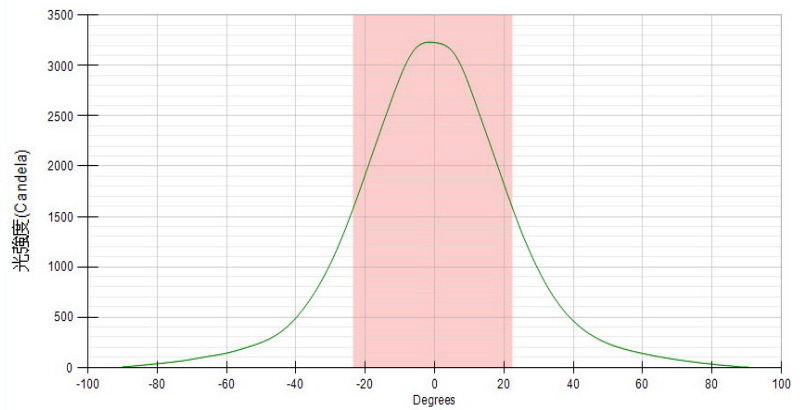

Luminous Intensity Distribution Diagram

GL-CFD06DA-35-CW-40D / CCT : 5000K

Height	E Avg.	E Max.	Diameter
1.0M	6491 Lx	9780 Lx	72 cm
2.0M	1403 Lx	1982 Lx	145 cm
3.0M	593 Lx	819 Lx	218 cm
4.0M	325 Lx	445 Lx	291 cm
5.0M	204 Lx	277 Lx	363 cm

Luminous Intensity Distribution Diagram (frosted glass)

GL-CFD06DA-35C-WW-40D / CCT : 3000K

Height	E Avg.	E Max.	Diameter
1.0M	2998 Lx	4594Lx	85 cm
2.0M	621 Lx	895 Lx	170 cm
3.0M	261 Lx	365 Lx	255 cm
4.0M	143 Lx	199 Lx	340 cm
5.0M	90 Lx	123 Lx	424 cm

Luminous Intensity Distribution Diagram (frosted glass)

GL-CFD06DA-35C-NW-40D / CCT : 4000K

Height	E Avg.	E Max.	Diameter
1.0M	3247 Lx	5060 Lx	85 cm
2.0M	677 Lx	980 Lx	170 cm
3.0M	283 Lx	401 Lx	255 cm
4.0M	155 Lx	215 Lx	340 cm
5.0M	98 Lx	135 Lx	424 cm