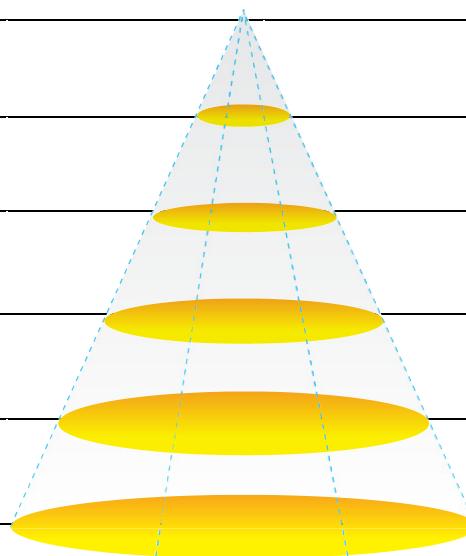

Luminous Intensity Distribution Diagram

GL-CFD06DA-35-CW-40D / CCT : 5000K

Height	E Avg.	E Max.	Diameter
1.0M	6491 Lx	9780 Lx	72 cm
2.0M	1403 Lx	1982 Lx	145 cm
3.0M	593 Lx	819 Lx	218 cm
4.0M	325 Lx	445 Lx	291 cm
5.0M	204 Lx	277 Lx	363 cm

Luminous Intensity Distribution Diagram (frosted glass)

GL-CFD06DA-35C-WW-40D / CCT : 3000K

Height	E Avg.	E Max.	Diameter
1.0M	2998 Lx	4594Lx	85 cm
2.0M	621 Lx	895 Lx	170 cm
3.0M	261 Lx	365 Lx	255 cm
4.0M	143 Lx	199 Lx	340 cm
5.0M	90 Lx	123 Lx	424 cm

Luminous Intensity Distribution Diagram (frosted glass)

GL-CFD06DA-35C-NW-40D / CCT : 4000K

Height	E Avg.	E Max.	Diameter
1.0M	3247 Lx	5060 Lx	85 cm
2.0M	677 Lx	980 Lx	170 cm
3.0M	283 Lx	401 Lx	255 cm
4.0M	155 Lx	215 Lx	340 cm
5.0M	98 Lx	135 Lx	424 cm

Luminous Intensity Distribution Diagram (frosted glass)

GL-CFD06DA-35C-CW-40D / CCT : 5000K

Height	E Avg.	E Max.	Diameter
1.0M	3232 Lx	4970 Lx	85 cm
2.0M	669 Lx	958 Lx	170 cm
3.0M	281 Lx	396 Lx	255 cm
4.0M	153 Lx	213 Lx	340 cm
5.0M	97 Lx	133 Lx	424 cm