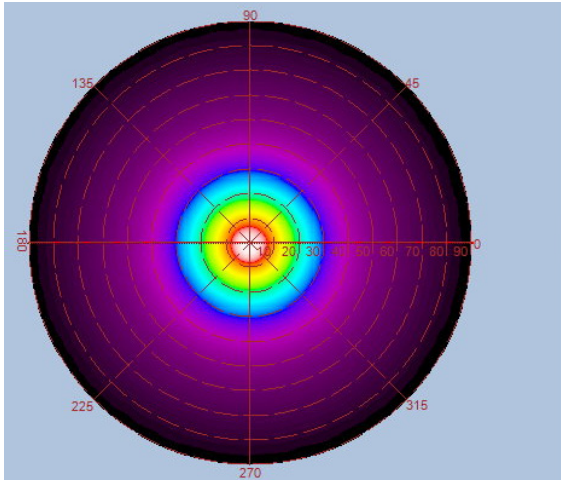

Luminous Intensity Distribution Diagram

GL-CFD06DA-35-CW-40D / CCT : 5000K

Height	E Avg.	E Max.	Diameter
1.0M	6491 Lx	9780 Lx	72 cm
2.0M	1403 Lx	1982 Lx	145 cm
3.0M	593 Lx	819 Lx	218 cm
4.0M	325 Lx	445 Lx	291 cm
5.0M	204 Lx	277 Lx	363 cm

Luminous Intensity Distribution Diagram (frosted glass)

GL-CFD06DA-35C-WW-40D / CCT : 3000K

Height	E Avg.	E Max.	Diameter
1.0M	2998 Lx	4594Lx	85 cm
2.0M	621 Lx	895 Lx	170 cm
3.0M	261 Lx	365 Lx	255 cm
4.0M	143 Lx	199 Lx	340 cm
5.0M	90 Lx	123 Lx	424 cm

Luminous Intensity Distribution Diagram (frosted glass)

GL-CFD06DA-35C-NW-40D / CCT : 4000K

Height	E Avg.	E Max.	Diameter
1.0M	3247 Lx	5060 Lx	85 cm
2.0M	677 Lx	980 Lx	170 cm
3.0M	283 Lx	401 Lx	255 cm
4.0M	155 Lx	215 Lx	340 cm
5.0M	98 Lx	135 Lx	424 cm

Luminous Intensity Distribution Diagram (frosted glass)

GL-CFD06DA-35C-CW-40D / CCT : 5000K

Height	E Avg.	E Max.	Diameter
1.0M	3232 Lx	4970 Lx	85 cm
2.0M	669 Lx	958 Lx	170 cm
3.0M	281 Lx	396 Lx	255 cm
4.0M	153 Lx	213 Lx	340 cm
5.0M	97 Lx	133 Lx	424 cm