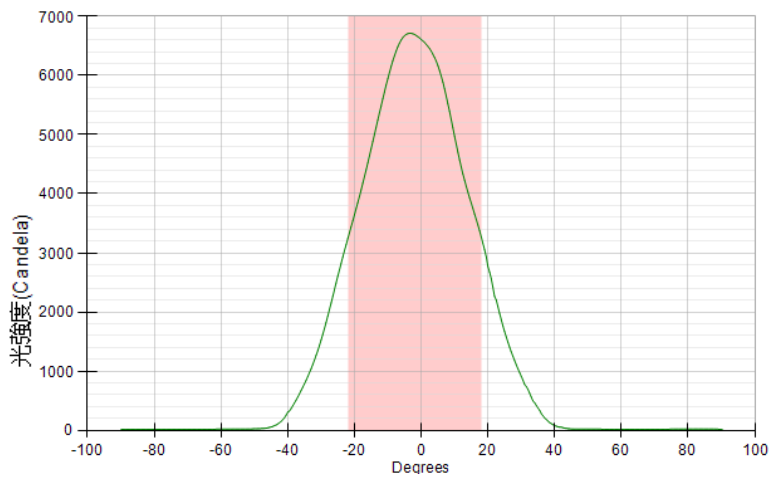

Outline / Dimension

GL-CFD06DA-35

GL-CFD06DA-35C

with frosted reinforced glass
(optional)

Luminous Intensity Distribution Diagram

GL-CFD06DA-35-WW-40D / CCT : 3000K

Height	E Avg.	E Max.	Diameter
1.0M	6079 Lx	8865 Lx	69 cm
2.0M	1313 Lx	1814 Lx	139 cm
3.0M	556 Lx	751 Lx	209 cm
4.0M	304 Lx	408 Lx	279 cm
5.0M	192 Lx	255 Lx	349 cm

Luminous Intensity Distribution Diagram

GL-CFD06DA-35-NW-40D / CCT : 4000K

Height	E Avg.	E Max.	Diameter
1.0M	6645 Lx	9750 Lx	70 cm
2.0M	1435 Lx	1990 Lx	141 cm
3.0M	607 Lx	825 Lx	212 cm
4.0M	333 Lx	448 Lx	283 cm
5.0M	209 Lx	279 Lx	354 cm

Luminous Intensity Distribution Diagram

GL-CFD06DA-35-CW-40D / CCT : 5000K

Height	E Avg.	E Max.	Diameter
1.0M	6491 Lx	9780 Lx	72 cm
2.0M	1403 Lx	1982 Lx	145 cm
3.0M	593 Lx	819 Lx	218 cm
4.0M	325 Lx	445 Lx	291 cm
5.0M	204 Lx	277 Lx	363 cm