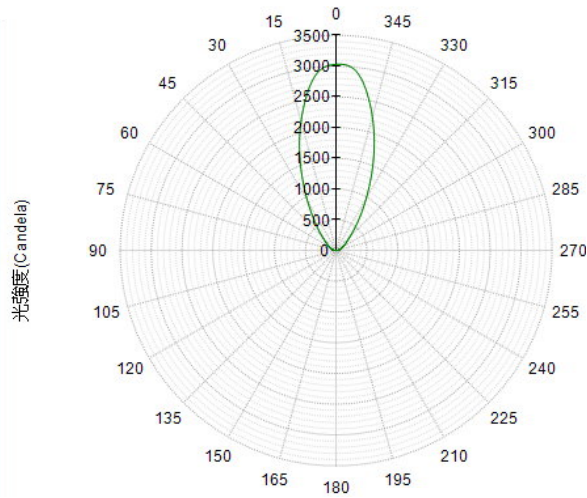

Luminous Intensity Distribution Diagram

GL-CFD06DA-35-CW-40D / CCT : 5000K

Height	E Avg.	E Max.	Diameter
1.0M	6491 Lx	9780 Lx	72 cm
2.0M	1403 Lx	1982 Lx	145 cm
3.0M	593 Lx	819 Lx	218 cm
4.0M	325 Lx	445 Lx	291 cm
5.0M	204 Lx	277 Lx	363 cm

Luminous Intensity Distribution Diagram (frosted glass)

GL-CFD06DA-35C-WW-40D / CCT : 3000K

Height	E Avg.	E Max.	Diameter
1.0M	2998 Lx	4594Lx	85 cm
2.0M	621 Lx	895 Lx	170 cm
3.0M	261 Lx	365 Lx	255 cm
4.0M	143 Lx	199 Lx	340 cm
5.0M	90 Lx	123 Lx	424 cm

Luminous Intensity Distribution Diagram (frosted glass)

GL-CFD06DA-35C-NW-40D / CCT : 4000K

Height	E Avg.	E Max.	Diameter
1.0M	3247 Lx	5060 Lx	85 cm
2.0M	677 Lx	980 Lx	170 cm
3.0M	283 Lx	401 Lx	255 cm
4.0M	155 Lx	215 Lx	340 cm
5.0M	98 Lx	135 Lx	424 cm

Luminous Intensity Distribution Diagram (frosted glass)

GL-CFD06DA-35C-CW-40D / CCT : 5000K

Height	E Avg.	E Max.	Diameter
1.0M	3232 Lx	4970 Lx	85 cm
2.0M	669 Lx	958 Lx	170 cm
3.0M	281 Lx	396 Lx	255 cm
4.0M	153 Lx	213 Lx	340 cm
5.0M	97 Lx	133 Lx	424 cm