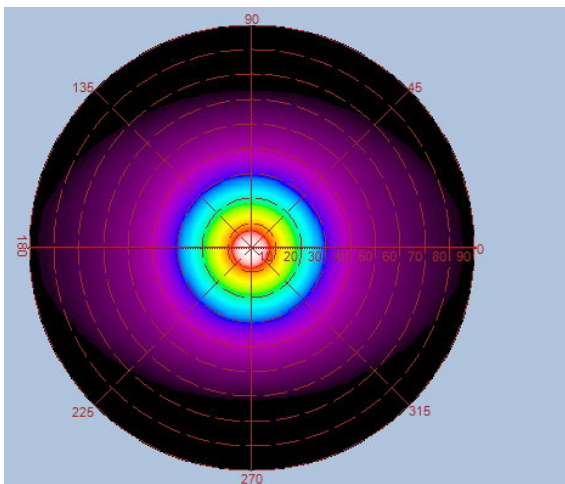

Luminous Intensity Distribution Diagram

GL-CFD06DA-35-NW-40D / CCT : 4000K

Height	E Avg.	E Max.	Diameter
1.0M	6645 Lx	9750 Lx	70 cm
2.0M	1435 Lx	1990 Lx	141 cm
3.0M	607 Lx	825 Lx	212 cm
4.0M	333 Lx	448 Lx	283 cm
5.0M	209 Lx	279 Lx	354 cm

Luminous Intensity Distribution Diagram

GL-CFD06DA-35-CW-40D / CCT : 5000K

Height	E Avg.	E Max.	Diameter
1.0M	6491 Lx	9780 Lx	72 cm
2.0M	1403 Lx	1982 Lx	145 cm
3.0M	593 Lx	819 Lx	218 cm
4.0M	325 Lx	445 Lx	291 cm
5.0M	204 Lx	277 Lx	363 cm

Luminous Intensity Distribution Diagram (frosted glass)

GL-CFD06DA-35C-WW-40D / CCT : 3000K

Height	E Avg.	E Max.	Diameter
1.0M	2998 Lx	4594Lx	85 cm
2.0M	621 Lx	895 Lx	170 cm
3.0M	261 Lx	365 Lx	255 cm
4.0M	143 Lx	199 Lx	340 cm
5.0M	90 Lx	123 Lx	424 cm

Luminous Intensity Distribution Diagram (frosted glass)

GL-CFD06DA-35C-NW-40D / CCT : 4000K

Height	E Avg.	E Max.	Diameter
1.0M	3247 Lx	5060 Lx	85 cm
2.0M	677 Lx	980 Lx	170 cm
3.0M	283 Lx	401 Lx	255 cm
4.0M	155 Lx	215 Lx	340 cm
5.0M	98 Lx	135 Lx	424 cm