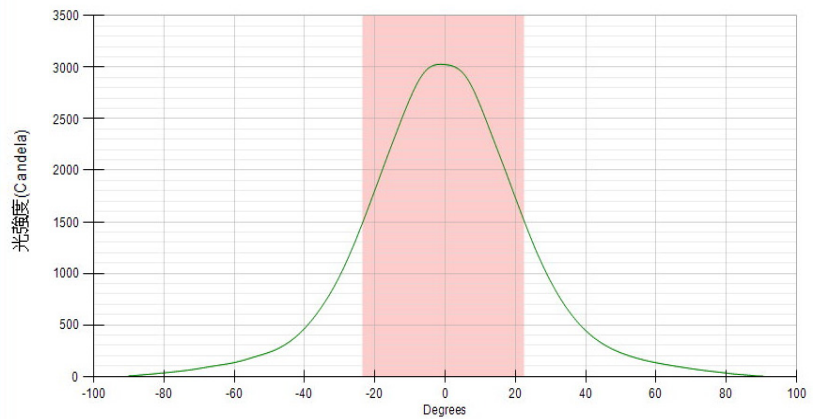

Luminous Intensity Distribution Diagram (frosted glass)

GL-CFD06DA-35C-WW-40D / CCT : 3000K

Height	E Avg.	E Max.	Diameter
1.0M	2998 Lx	4594Lx	85 cm
2.0M	621 Lx	895 Lx	170 cm
3.0M	261 Lx	365 Lx	255 cm
4.0M	143 Lx	199 Lx	340 cm
5.0M	90 Lx	123 Lx	424 cm

Luminous Intensity Distribution Diagram (frosted glass)

GL-CFD06DA-35C-NW-40D / CCT : 4000K

Height	E Avg.	E Max.	Diameter
1.0M	3247 Lx	5060 Lx	85 cm
2.0M	677 Lx	980 Lx	170 cm
3.0M	283 Lx	401 Lx	255 cm
4.0M	155 Lx	215 Lx	340 cm
5.0M	98 Lx	135 Lx	424 cm

Luminous Intensity Distribution Diagram (frosted glass)

GL-CFD06DA-35C-CW-40D / CCT : 5000K

Height	E Avg.	E Max.	Diameter
1.0M	3232 Lx	4970 Lx	85 cm
2.0M	669 Lx	958 Lx	170 cm
3.0M	281 Lx	396 Lx	255 cm
4.0M	153 Lx	213 Lx	340 cm
5.0M	97 Lx	133 Lx	424 cm