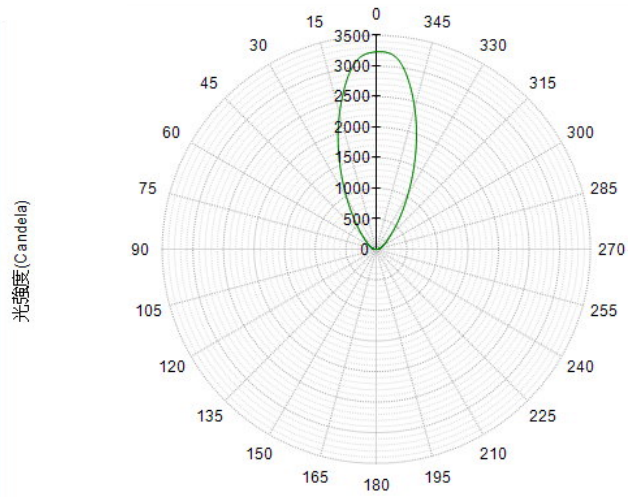

Luminous Intensity Distribution Diagram

GL-CFD06DA-35-NW-40D / CCT : 4000K

Height	E Avg.	E Max.	Diameter
1.0M	6645 Lx	9750 Lx	70 cm
2.0M	1435 Lx	1990 Lx	141 cm
3.0M	607 Lx	825 Lx	212 cm
4.0M	333 Lx	448 Lx	283 cm
5.0M	209 Lx	279 Lx	354 cm

Luminous Intensity Distribution Diagram

GL-CFD06DA-35-CW-40D / CCT : 5000K

Height	E Avg.	E Max.	Diameter
1.0M	6491 Lx	9780 Lx	72 cm
2.0M	1403 Lx	1982 Lx	145 cm
3.0M	593 Lx	819 Lx	218 cm
4.0M	325 Lx	445 Lx	291 cm
5.0M	204 Lx	277 Lx	363 cm

Luminous Intensity Distribution Diagram (frosted glass)

GL-CFD06DA-35C-WW-40D / CCT : 3000K

Height	E Avg.	E Max.	Diameter
1.0M	2998 Lx	4594Lx	85 cm
2.0M	621 Lx	895 Lx	170 cm
3.0M	261 Lx	365 Lx	255 cm
4.0M	143 Lx	199 Lx	340 cm
5.0M	90 Lx	123 Lx	424 cm

Luminous Intensity Distribution Diagram (frosted glass)

GL-CFD06DA-35C-NW-40D / CCT : 4000K

Height	E Avg.	E Max.	Diameter
1.0M	3247 Lx	5060 Lx	85 cm
2.0M	677 Lx	980 Lx	170 cm
3.0M	283 Lx	401 Lx	255 cm
4.0M	155 Lx	215 Lx	340 cm
5.0M	98 Lx	135 Lx	424 cm