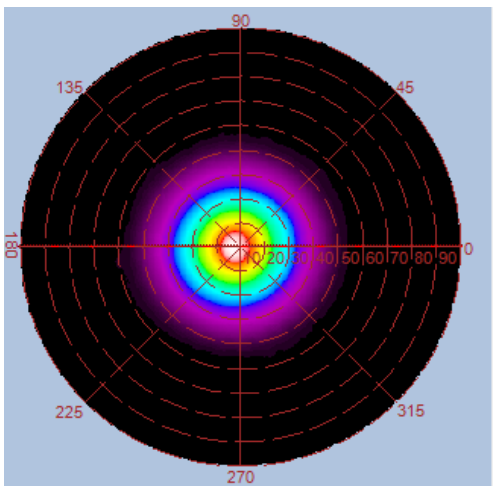

Outline / Dimension

GL-CFD06DA-35

GL-CFD06DA-35C

with frosted reinforced glass
(optional)

Luminous Intensity Distribution Diagram

GL-CFD06DA-35-WW-40D / CCT : 3000K

Height	E Avg.	E Max.	Diameter
1.0M	6079 Lx	8865 Lx	69 cm
2.0M	1313 Lx	1814 Lx	139 cm
3.0M	556 Lx	751 Lx	209 cm
4.0M	304 Lx	408 Lx	279 cm
5.0M	192 Lx	255 Lx	349 cm

Luminous Intensity Distribution Diagram

GL-CFD06DA-35-NW-40D / CCT : 4000K

Height	E Avg.	E Max.	Diameter
1.0M	6645 Lx	9750 Lx	70 cm
2.0M	1435 Lx	1990 Lx	141 cm
3.0M	607 Lx	825 Lx	212 cm
4.0M	333 Lx	448 Lx	283 cm
5.0M	209 Lx	279 Lx	354 cm

Luminous Intensity Distribution Diagram

GL-CFD06DA-35-CW-40D / CCT : 5000K

Height	E Avg.	E Max.	Diameter
1.0M	6491 Lx	9780 Lx	72 cm
2.0M	1403 Lx	1982 Lx	145 cm
3.0M	593 Lx	819 Lx	218 cm
4.0M	325 Lx	445 Lx	291 cm
5.0M	204 Lx	277 Lx	363 cm

Luminous Intensity Distribution Diagram (frosted glass)

GL-CFD06DA-35C-WW-40D / CCT : 3000K

Height	E Avg.	E Max.	Diameter
1.0M	2998 Lx	4594Lx	85 cm
2.0M	621 Lx	895 Lx	170 cm
3.0M	261 Lx	365 Lx	255 cm
4.0M	143 Lx	199 Lx	340 cm
5.0M	90 Lx	123 Lx	424 cm