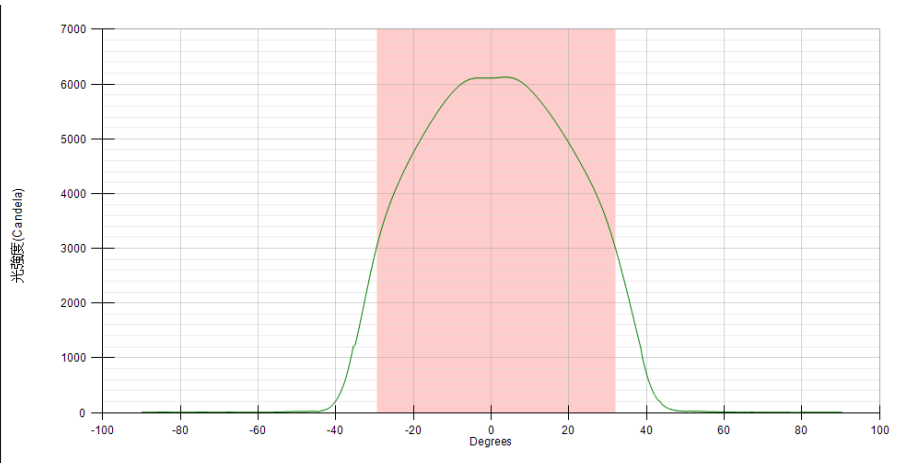

Spectrum

Luminous Intensity Distribution Diagram

GL-BL60-NL-WW-60D / CCT : 3000K

| Height | E Avg. | E Max. | Diameter |
|--------|---------|---------|----------|
| 1.0M | 5450 Lx | 8621 Lx | 115 cm |
| 2.0M | 1222 Lx | 1792 Lx | 231 cm |
| 3.0M | 525 Lx | 745 Lx | 346 cm |
| 4.0M | 290 Lx | 410 Lx | 462 cm |
| 5.0M | 184 Lx | 257 Lx | 577 cm |

Luminous Intensity Distribution Diagram

GL-BL60-NL-NW-60D / CCT : 4000K

| Height | E Avg. | E Max. | Diameter |
|--------|---------|---------|----------|
| 1.0M | 5693 Lx | 9019 Lx | 115 cm |
| 2.0M | 1279 Lx | 1881 Lx | 231 cm |
| 3.0M | 550 Lx | 784 Lx | 346 cm |
| 4.0M | 304 Lx | 430 Lx | 462 cm |
| 5.0M | 193 Lx | 270 Lx | 577 cm |

Luminous Intensity Distribution Diagram

GL-BL60-NL-CW-60D / CCT : 5000K

| Height | E Avg. | E Max. | Diameter |
|--------|---------|---------|----------|
| 1.0M | 5942 Lx | 9206 Lx | 115 cm |
| 2.0M | 1337 Lx | 1941 Lx | 231 cm |
| 3.0M | 573 Lx | 812 Lx | 346 cm |
| 4.0M | 317 Lx | 442 Lx | 462 cm |
| 5.0M | 201 Lx | 278 Lx | 577 cm |

Luminous Intensity Distribution Diagram

GL-BL60-NL-WW-120D / CCT : 3000K

| Height | E Avg. | E Max. | Diameter |
|--------|--------|---------|----------|
| 1.0M | 886 Lx | 2062 Lx | 346 cm |
| 2.0M | 203 Lx | 432 Lx | 693 cm |
| 3.0M | 88 Lx | 182 Lx | 1039 cm |
| 4.0M | 49 Lx | 99 Lx | 1386 cm |
| 5.0M | 31 Lx | 63 Lx | 1732 cm |