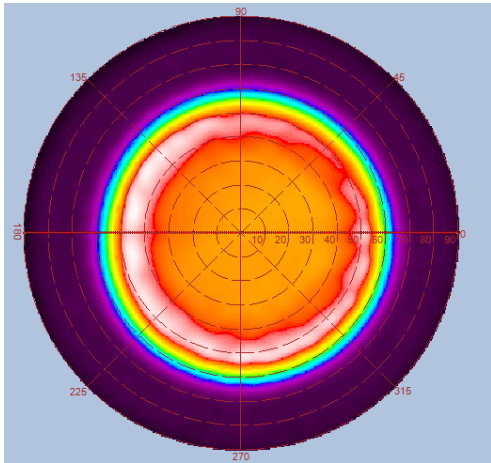

Spectrum

Luminous Intensity Distribution Diagram

GL-BL60-NL-WW-60D / CCT : 3000K

| Height | E Avg. | E Max. | Diameter |
|--------|---------|---------|----------|
| 1.0M | 5450 Lx | 8621 Lx | 115 cm |
| 2.0M | 1222 Lx | 1792 Lx | 231 cm |
| 3.0M | 525 Lx | 745 Lx | 346 cm |
| 4.0M | 290 Lx | 410 Lx | 462 cm |
| 5.0M | 184 Lx | 257 Lx | 577 cm |

Luminous Intensity Distribution Diagram

GL-BL60-NL-NW-60D / CCT : 4000K

| Height | E Avg. | E Max. | Diameter |
|--------|---------|---------|----------|
| 1.0M | 5693 Lx | 9019 Lx | 115 cm |
| 2.0M | 1279 Lx | 1881 Lx | 231 cm |
| 3.0M | 550 Lx | 784 Lx | 346 cm |
| 4.0M | 304 Lx | 430 Lx | 462 cm |
| 5.0M | 193 Lx | 270 Lx | 577 cm |

Luminous Intensity Distribution Diagram

GL-BL60-NL-CW-60D / CCT : 5000K

| Height | E Avg. | E Max. | Diameter |
|--------|---------|---------|----------|
| 1.0M | 5942 Lx | 9206 Lx | 115 cm |
| 2.0M | 1337 Lx | 1941 Lx | 231 cm |
| 3.0M | 573 Lx | 812 Lx | 346 cm |
| 4.0M | 317 Lx | 442 Lx | 462 cm |
| 5.0M | 201 Lx | 278 Lx | 577 cm |

Luminous Intensity Distribution Diagram

GL-BL60-NL-WW-120D / CCT : 3000K

| Height | E Avg. | E Max. | Diameter |
|--------|--------|---------|----------|
| 1.0M | 886 Lx | 2062 Lx | 346 cm |
| 2.0M | 203 Lx | 432 Lx | 693 cm |
| 3.0M | 88 Lx | 182 Lx | 1039 cm |
| 4.0M | 49 Lx | 99 Lx | 1386 cm |
| 5.0M | 31 Lx | 63 Lx | 1732 cm |