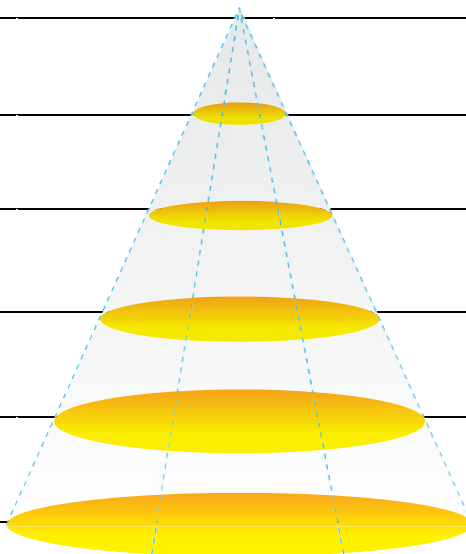

Spectrum

Luminous Intensity Distribution Diagram

GL-BL60-NL-WW-60D / CCT : 3000K

| Height | E Avg. | E Max. | Diameter |
|--------|---------|---------|----------|
| 1.0M | 5450 Lx | 8621 Lx | 115 cm |
| 2.0M | 1222 Lx | 1792 Lx | 231 cm |
| 3.0M | 525 Lx | 745 Lx | 346 cm |
| 4.0M | 290 Lx | 410 Lx | 462 cm |
| 5.0M | 184 Lx | 257 Lx | 577 cm |

Luminous Intensity Distribution Diagram

GL-BL60-NL-NW-60D / CCT : 4000K

| Height | E Avg. | E Max. | Diameter |
|--------|---------|---------|----------|
| 1.0M | 5693 Lx | 9019 Lx | 115 cm |
| 2.0M | 1279 Lx | 1881 Lx | 231 cm |
| 3.0M | 550 Lx | 784 Lx | 346 cm |
| 4.0M | 304 Lx | 430 Lx | 462 cm |
| 5.0M | 193 Lx | 270 Lx | 577 cm |

Luminous Intensity Distribution Diagram

GL-BL60-NL-CW-60D / CCT : 5000K

| Height | E Avg. | E Max. | Diameter |
|--------|---------|---------|----------|
| 1.0M | 5942 Lx | 9206 Lx | 115 cm |
| 2.0M | 1337 Lx | 1941 Lx | 231 cm |
| 3.0M | 573 Lx | 812 Lx | 346 cm |
| 4.0M | 317 Lx | 442 Lx | 462 cm |
| 5.0M | 201 Lx | 278 Lx | 577 cm |

Luminous Intensity Distribution Diagram

GL-BL60-NL-WW-120D / CCT : 3000K

| Height | E Avg. | E Max. | Diameter |
|--------|--------|---------|----------|
| 1.0M | 886 Lx | 2062 Lx | 346 cm |
| 2.0M | 203 Lx | 432 Lx | 693 cm |
| 3.0M | 88 Lx | 182 Lx | 1039 cm |
| 4.0M | 49 Lx | 99 Lx | 1386 cm |
| 5.0M | 31 Lx | 63 Lx | 1732 cm |