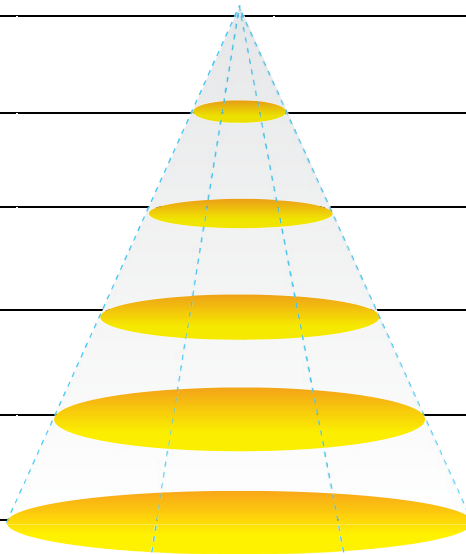

Spectrum

Luminous Intensity Distribution Diagram

GL-BL60-NL-WW-60D / CCT : 3000K

| Height | E Avg. | E Max. | Diameter |
|--------|---------|---------|----------|
| 1.0M | 5450 Lx | 8621 Lx | 115 cm |
| 2.0M | 1222 Lx | 1792 Lx | 231 cm |
| 3.0M | 525 Lx | 745 Lx | 346 cm |
| 4.0M | 290 Lx | 410 Lx | 462 cm |
| 5.0M | 184 Lx | 257 Lx | 577 cm |

Luminous Intensity Distribution Diagram

GL-BL60-NL-NW-60D / CCT : 4000K

| Height | E Avg. | E Max. | Diameter |
|--------|---------|---------|----------|
| 1.0M | 5693 Lx | 9019 Lx | 115 cm |
| 2.0M | 1279 Lx | 1881 Lx | 231 cm |
| 3.0M | 550 Lx | 784 Lx | 346 cm |
| 4.0M | 304 Lx | 430 Lx | 462 cm |
| 5.0M | 193 Lx | 270 Lx | 577 cm |

Luminous Intensity Distribution Diagram

GL-BL60-NL-CW-60D / CCT : 5000K

| Height | E Avg. | E Max. | Diameter |
|--------|---------|---------|----------|
| 1.0M | 5942 Lx | 9206 Lx | 115 cm |
| 2.0M | 1337 Lx | 1941 Lx | 231 cm |
| 3.0M | 573 Lx | 812 Lx | 346 cm |
| 4.0M | 317 Lx | 442 Lx | 462 cm |
| 5.0M | 201 Lx | 278 Lx | 577 cm |

Luminous Intensity Distribution Diagram

GL-BL60-NL-CW-120D / CCT : 5000K

| Height | E Avg. | E Max. | Diameter |
|--------|--------|---------|----------|
| 1.0M | 971 Lx | 2239 Lx | 346 cm |
| 2.0M | 223 Lx | 474 Lx | 693 cm |
| 3.0M | 96 Lx | 200 Lx | 1039 cm |
| 4.0M | 53 Lx | 109 Lx | 1386 cm |
| 5.0M | 34 Lx | 69 Lx | 1732 cm |