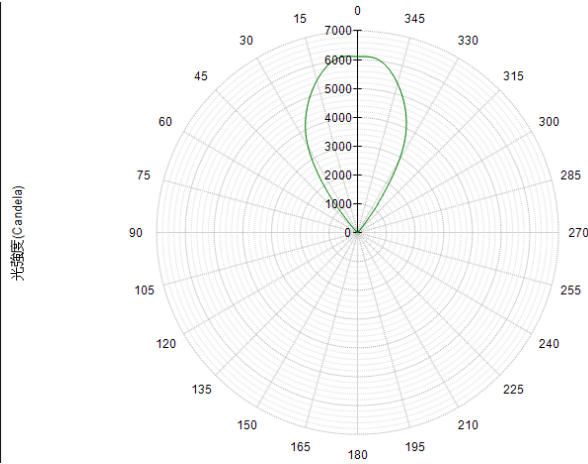

Spectrum

Luminous Intensity Distribution Diagram

GL-BL60-NL-WW-60D / CCT : 3000K

| Height | E Avg. | E Max. | Diameter |
|--------|---------|---------|----------|
| 1.0M | 5450 Lx | 8621 Lx | 115 cm |
| 2.0M | 1222 Lx | 1792 Lx | 231 cm |
| 3.0M | 525 Lx | 745 Lx | 346 cm |
| 4.0M | 290 Lx | 410 Lx | 462 cm |
| 5.0M | 184 Lx | 257 Lx | 577 cm |

Luminous Intensity Distribution Diagram

GL-BL60-NL-NW-60D / CCT : 4000K

| Height | E Avg. | E Max. | Diameter |
|--------|---------|---------|----------|
| 1.0M | 5693 Lx | 9019 Lx | 115 cm |
| 2.0M | 1279 Lx | 1881 Lx | 231 cm |
| 3.0M | 550 Lx | 784 Lx | 346 cm |
| 4.0M | 304 Lx | 430 Lx | 462 cm |
| 5.0M | 193 Lx | 270 Lx | 577 cm |

Luminous Intensity Distribution Diagram

GL-BL60-NL-CW-60D / CCT : 5000K

| Height | E Avg. | E Max. | Diameter |
|--------|---------|---------|----------|
| 1.0M | 5942 Lx | 9206 Lx | 115 cm |
| 2.0M | 1337 Lx | 1941 Lx | 231 cm |
| 3.0M | 573 Lx | 812 Lx | 346 cm |
| 4.0M | 317 Lx | 442 Lx | 462 cm |
| 5.0M | 201 Lx | 278 Lx | 577 cm |

Luminous Intensity Distribution Diagram

GL-BL60-NL-WW-120D / CCT : 3000K

| Height | E Avg. | E Max. | Diameter |
|--------|--------|---------|----------|
| 1.0M | 886 Lx | 2062 Lx | 346 cm |
| 2.0M | 203 Lx | 432 Lx | 693 cm |
| 3.0M | 88 Lx | 182 Lx | 1039 cm |
| 4.0M | 49 Lx | 99 Lx | 1386 cm |
| 5.0M | 31 Lx | 63 Lx | 1732 cm |