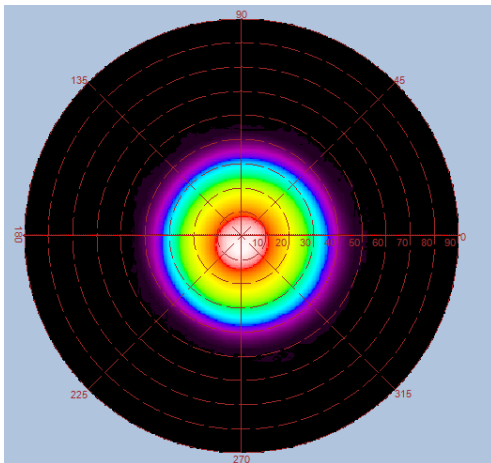

Spectrum

Luminous Intensity Distribution Diagram

GL-BL60-NL-WW-60D / CCT : 3000K

| Height | E Avg. | E Max. | Diameter |
|--------|---------|---------|----------|
| 1.0M | 5450 Lx | 8621 Lx | 115 cm |
| 2.0M | 1222 Lx | 1792 Lx | 231 cm |
| 3.0M | 525 Lx | 745 Lx | 346 cm |
| 4.0M | 290 Lx | 410 Lx | 462 cm |
| 5.0M | 184 Lx | 257 Lx | 577 cm |

Luminous Intensity Distribution Diagram

GL-BL60-NL-NW-60D / CCT : 4000K

| Height | E Avg. | E Max. | Diameter |
|--------|---------|---------|----------|
| 1.0M | 5693 Lx | 9019 Lx | 115 cm |
| 2.0M | 1279 Lx | 1881 Lx | 231 cm |
| 3.0M | 550 Lx | 784 Lx | 346 cm |
| 4.0M | 304 Lx | 430 Lx | 462 cm |
| 5.0M | 193 Lx | 270 Lx | 577 cm |

Luminous Intensity Distribution Diagram

GL-BL60-NL-CW-60D / CCT : 5000K

| Height | E Avg. | E Max. | Diameter |
|--------|---------|---------|----------|
| 1.0M | 5942 Lx | 9206 Lx | 115 cm |
| 2.0M | 1337 Lx | 1941 Lx | 231 cm |
| 3.0M | 573 Lx | 812 Lx | 346 cm |
| 4.0M | 317 Lx | 442 Lx | 462 cm |
| 5.0M | 201 Lx | 278 Lx | 577 cm |

Luminous Intensity Distribution Diagram

GL-BL60-NL-WW-120D / CCT : 3000K

| Height | E Avg. | E Max. | Diameter |
|--------|--------|---------|----------|
| 1.0M | 886 Lx | 2062 Lx | 346 cm |
| 2.0M | 203 Lx | 432 Lx | 693 cm |
| 3.0M | 88 Lx | 182 Lx | 1039 cm |
| 4.0M | 49 Lx | 99 Lx | 1386 cm |
| 5.0M | 31 Lx | 63 Lx | 1732 cm |