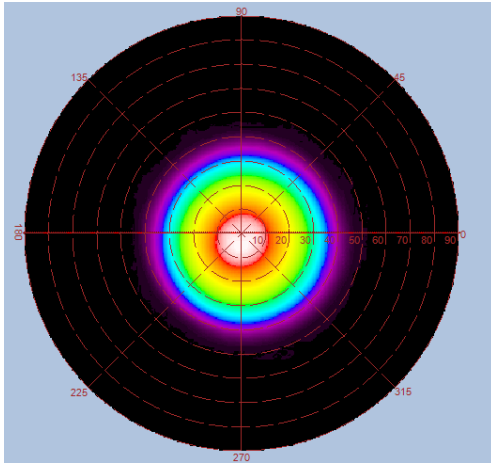

Spectrum

Luminous Intensity Distribution Diagram

GL-BL60-NL-WW-60D / CCT : 3000K

| Height | E Avg. | E Max. | Diameter |
|--------|---------|---------|----------|
| 1.0M | 5450 Lx | 8621 Lx | 115 cm |
| 2.0M | 1222 Lx | 1792 Lx | 231 cm |
| 3.0M | 525 Lx | 745 Lx | 346 cm |
| 4.0M | 290 Lx | 410 Lx | 462 cm |
| 5.0M | 184 Lx | 257 Lx | 577 cm |

Luminous Intensity Distribution Diagram

GL-BL60-NL-NW-60D / CCT : 4000K

| Height | E Avg. | E Max. | Diameter |
|--------|---------|---------|----------|
| 1.0M | 5693 Lx | 9019 Lx | 115 cm |
| 2.0M | 1279 Lx | 1881 Lx | 231 cm |
| 3.0M | 550 Lx | 784 Lx | 346 cm |
| 4.0M | 304 Lx | 430 Lx | 462 cm |
| 5.0M | 193 Lx | 270 Lx | 577 cm |

Luminous Intensity Distribution Diagram

GL-BL60-NL-CW-60D / CCT : 5000K

| Height | E Avg. | E Max. | Diameter |
|--------|---------|---------|----------|
| 1.0M | 5942 Lx | 9206 Lx | 115 cm |
| 2.0M | 1337 Lx | 1941 Lx | 231 cm |
| 3.0M | 573 Lx | 812 Lx | 346 cm |
| 4.0M | 317 Lx | 442 Lx | 462 cm |
| 5.0M | 201 Lx | 278 Lx | 577 cm |

Luminous Intensity Distribution Diagram

GL-BL60-NL-WW-120D / CCT : 3000K

| Height | E Avg. | E Max. | Diameter |
|--------|--------|---------|----------|
| 1.0M | 886 Lx | 2062 Lx | 346 cm |
| 2.0M | 203 Lx | 432 Lx | 693 cm |
| 3.0M | 88 Lx | 182 Lx | 1039 cm |
| 4.0M | 49 Lx | 99 Lx | 1386 cm |
| 5.0M | 31 Lx | 63 Lx | 1732 cm |