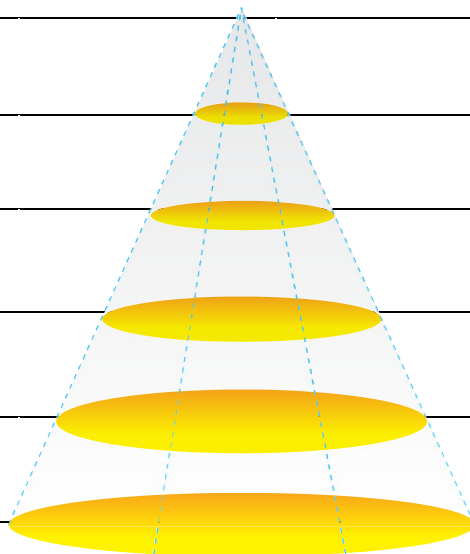

Spectrum

Luminous Intensity Distribution Diagram

GL-BL60-NL-WW-60D / CCT : 3000K

| Height | E Avg. | E Max. | Diameter |
|--------|---------|---------|----------|
| 1.0M | 5450 Lx | 8621 Lx | 115 cm |
| 2.0M | 1222 Lx | 1792 Lx | 231 cm |
| 3.0M | 525 Lx | 745 Lx | 346 cm |
| 4.0M | 290 Lx | 410 Lx | 462 cm |
| 5.0M | 184 Lx | 257 Lx | 577 cm |

Luminous Intensity Distribution Diagram

GL-BL60-NL-NW-60D / CCT : 4000K

| Height | E Avg. | E Max. | Diameter |
|--------|---------|---------|----------|
| 1.0M | 5693 Lx | 9019 Lx | 115 cm |
| 2.0M | 1279 Lx | 1881 Lx | 231 cm |
| 3.0M | 550 Lx | 784 Lx | 346 cm |
| 4.0M | 304 Lx | 430 Lx | 462 cm |
| 5.0M | 193 Lx | 270 Lx | 577 cm |

Luminous Intensity Distribution Diagram

GL-BL60-NL-CW-60D / CCT : 5000K

| Height | E Avg. | E Max. | Diameter |
|--------|---------|---------|----------|
| 1.0M | 5942 Lx | 9206 Lx | 115 cm |
| 2.0M | 1337 Lx | 1941 Lx | 231 cm |
| 3.0M | 573 Lx | 812 Lx | 346 cm |
| 4.0M | 317 Lx | 442 Lx | 462 cm |
| 5.0M | 201 Lx | 278 Lx | 577 cm |

Luminous Intensity Distribution Diagram

GL-BL60-NL-WW-120D / CCT : 3000K

| Height | E Avg. | E Max. | Diameter |
|--------|--------|---------|----------|
| 1.0M | 886 Lx | 2062 Lx | 346 cm |
| 2.0M | 203 Lx | 432 Lx | 693 cm |
| 3.0M | 88 Lx | 182 Lx | 1039 cm |
| 4.0M | 49 Lx | 99 Lx | 1386 cm |
| 5.0M | 31 Lx | 63 Lx | 1732 cm |