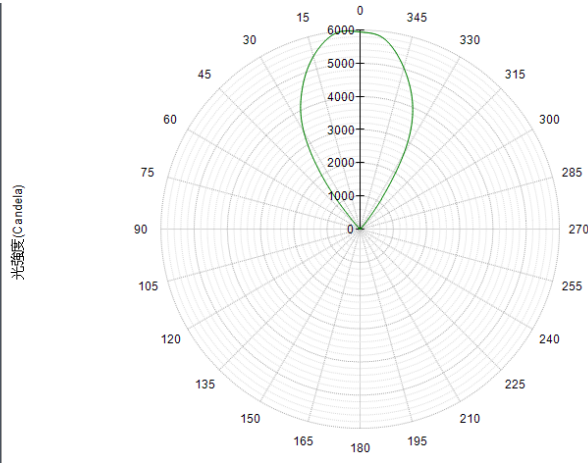

Spectrum

Luminous Intensity Distribution Diagram

GL-BL60-NL-WW-60D / CCT : 3000K

| Height | E Avg. | E Max. | Diameter |
|--------|---------|---------|----------|
| 1.0M | 5450 Lx | 8621 Lx | 115 cm |
| 2.0M | 1222 Lx | 1792 Lx | 231 cm |
| 3.0M | 525 Lx | 745 Lx | 346 cm |
| 4.0M | 290 Lx | 410 Lx | 462 cm |
| 5.0M | 184 Lx | 257 Lx | 577 cm |

Luminous Intensity Distribution Diagram

GL-BL60-NL-NW-60D / CCT : 4000K

| Height | E Avg. | E Max. | Diameter |
|--------|---------|---------|----------|
| 1.0M | 5693 Lx | 9019 Lx | 115 cm |
| 2.0M | 1279 Lx | 1881 Lx | 231 cm |
| 3.0M | 550 Lx | 784 Lx | 346 cm |
| 4.0M | 304 Lx | 430 Lx | 462 cm |
| 5.0M | 193 Lx | 270 Lx | 577 cm |

Luminous Intensity Distribution Diagram

GL-BL60-NL-CW-60D / CCT : 5000K

| Height | E Avg. | E Max. | Diameter |
|--------|---------|---------|----------|
| 1.0M | 5942 Lx | 9206 Lx | 115 cm |
| 2.0M | 1337 Lx | 1941 Lx | 231 cm |
| 3.0M | 573 Lx | 812 Lx | 346 cm |
| 4.0M | 317 Lx | 442 Lx | 462 cm |
| 5.0M | 201 Lx | 278 Lx | 577 cm |

Luminous Intensity Distribution Diagram

GL-BL60-NL-WW-120D / CCT : 3000K

| Height | E Avg. | E Max. | Diameter |
|--------|--------|---------|----------|
| 1.0M | 886 Lx | 2062 Lx | 346 cm |
| 2.0M | 203 Lx | 432 Lx | 693 cm |
| 3.0M | 88 Lx | 182 Lx | 1039 cm |
| 4.0M | 49 Lx | 99 Lx | 1386 cm |
| 5.0M | 31 Lx | 63 Lx | 1732 cm |