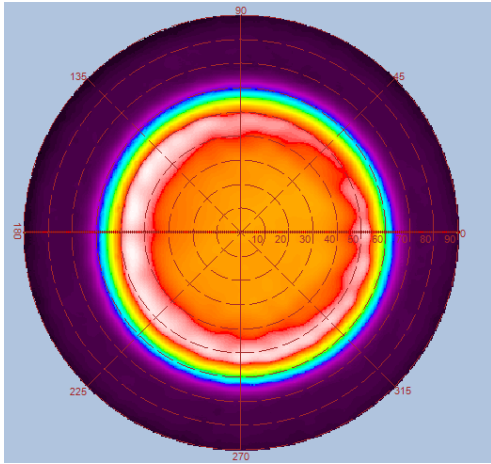

Spectrum

Luminous Intensity Distribution Diagram

GL-BL60-NL-WW-60D / CCT : 3000K

| Height | E Avg. | E Max. | Diameter |
|--------|---------|---------|----------|
| 1.0M | 5450 Lx | 8621 Lx | 115 cm |
| 2.0M | 1222 Lx | 1792 Lx | 231 cm |
| 3.0M | 525 Lx | 745 Lx | 346 cm |
| 4.0M | 290 Lx | 410 Lx | 462 cm |
| 5.0M | 184 Lx | 257 Lx | 577 cm |

Luminous Intensity Distribution Diagram

GL-BL60-NL-NW-60D / CCT : 4000K

| Height | E Avg. | E Max. | Diameter |
|--------|---------|---------|----------|
| 1.0M | 5693 Lx | 9019 Lx | 115 cm |
| 2.0M | 1279 Lx | 1881 Lx | 231 cm |
| 3.0M | 550 Lx | 784 Lx | 346 cm |
| 4.0M | 304 Lx | 430 Lx | 462 cm |
| 5.0M | 193 Lx | 270 Lx | 577 cm |

Luminous Intensity Distribution Diagram

GL-BL60-NL-CW-60D / CCT : 5000K

| Height | E Avg. | E Max. | Diameter |
|--------|---------|---------|----------|
| 1.0M | 5942 Lx | 9206 Lx | 115 cm |
| 2.0M | 1337 Lx | 1941 Lx | 231 cm |
| 3.0M | 573 Lx | 812 Lx | 346 cm |
| 4.0M | 317 Lx | 442 Lx | 462 cm |
| 5.0M | 201 Lx | 278 Lx | 577 cm |

Luminous Intensity Distribution Diagram

GL-BL60-NL-WW-120D / CCT : 3000K

| Height | E Avg. | E Max. | Diameter |
|--------|--------|---------|----------|
| 1.0M | 886 Lx | 2062 Lx | 346 cm |
| 2.0M | 203 Lx | 432 Lx | 693 cm |
| 3.0M | 88 Lx | 182 Lx | 1039 cm |
| 4.0M | 49 Lx | 99 Lx | 1386 cm |
| 5.0M | 31 Lx | 63 Lx | 1732 cm |