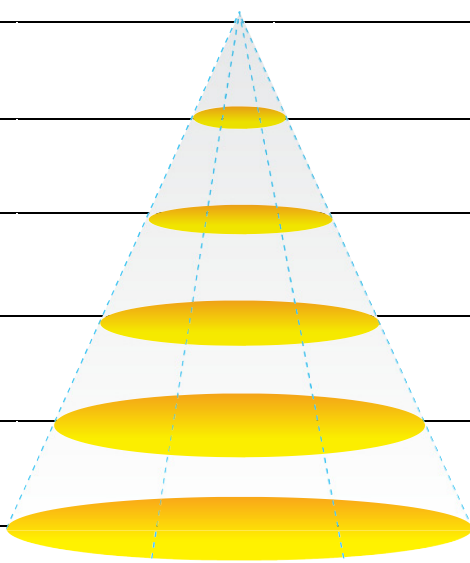

Spectrum

Luminous Intensity Distribution Diagram

GL-BL60-NL-WW-60D / CCT : 3000K

| Height | E Avg. | E Max. | Diameter |
|--------|---------|---------|----------|
| 1.0M | 5450 Lx | 8621 Lx | 115 cm |
| 2.0M | 1222 Lx | 1792 Lx | 231 cm |
| 3.0M | 525 Lx | 745 Lx | 346 cm |
| 4.0M | 290 Lx | 410 Lx | 462 cm |
| 5.0M | 184 Lx | 257 Lx | 577 cm |

Luminous Intensity Distribution Diagram

GL-BL60-NL-NW-60D / CCT : 4000K

| Height | E Avg. | E Max. | Diameter |
|--------|---------|---------|----------|
| 1.0M | 5693 Lx | 9019 Lx | 115 cm |
| 2.0M | 1279 Lx | 1881 Lx | 231 cm |
| 3.0M | 550 Lx | 784 Lx | 346 cm |
| 4.0M | 304 Lx | 430 Lx | 462 cm |
| 5.0M | 193 Lx | 270 Lx | 577 cm |

Luminous Intensity Distribution Diagram

GL-BL60-NL-CW-60D / CCT : 5000K

| Height | E Avg. | E Max. | Diameter |
|--------|---------|---------|----------|
| 1.0M | 5942 Lx | 9206 Lx | 115 cm |
| 2.0M | 1337 Lx | 1941 Lx | 231 cm |
| 3.0M | 573 Lx | 812 Lx | 346 cm |
| 4.0M | 317 Lx | 442 Lx | 462 cm |
| 5.0M | 201 Lx | 278 Lx | 577 cm |

Luminous Intensity Distribution Diagram

GL-BL60-NL-CW-120D / CCT : 5000K

| Height | E Avg. | E Max. | Diameter |
|--------|--------|---------|----------|
| 1.0M | 971 Lx | 2239 Lx | 346 cm |
| 2.0M | 223 Lx | 474 Lx | 693 cm |
| 3.0M | 96 Lx | 200 Lx | 1039 cm |
| 4.0M | 53 Lx | 109 Lx | 1386 cm |
| 5.0M | 34 Lx | 69 Lx | 1732 cm |